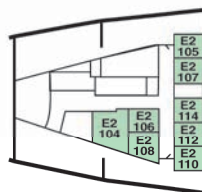

# MS Nordstjernen

PROMENADE DEKK

DEKK C

DEKK B

DEKK A

## Lugarkategori

**S, utvendig. Dekk C**  
2-køys lugar med vindu, sofa (som kan gjøres om til seng) samt dusj/wc. Den ene S2-lugaren har kun 2 separate køyer, ingen sofa.

**A, utvendig. Dekk C, B**  
2-køys lugar med køye og dusj/wc

**I, innvendig. Dekk C**  
2-køys lugar med dusj/wc

**C, innvendig. Dekk B**  
Over/underkøyer, bord, dusj/wc.

**D, utvendig. Dekk B**  
2/3/4- køys lugar med køye og vas

**E, utvendig. Dekk B, A**  
2 el. 4- køys lugar med køye og vask