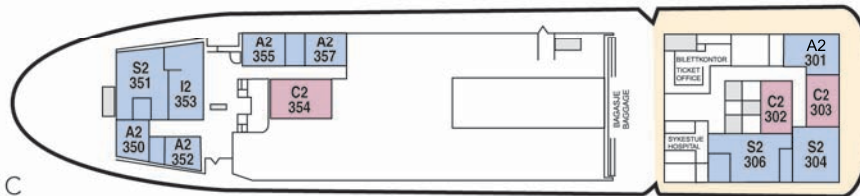

# MS Nordstjernen

PROMENADE DEKK

DEKK C

DEKK B

DEKK A

## Lugarkategori

**S, utvendig. Dekk C**  
2-køys lugar med vindu, sofa (som kan gjøres om til seng) samt dusj/wc. Den ene S2-lugaren har kun 2 separate køyer, ingen sofa.

**A, utvendig. Dekk C, B**  
2-køys lugar med køye og dusj/wc

**I, innvendig. Dekk C**  
2-køys lugar med dusj/wc

**C, innvendig. Dekk B**  
Over/underkøyer, bord, dusj/wc.

**D, utvendig. Dekk B**  
2/3/4- køys lugar med køye og vas

**E, utvendig. Dekk B, A**  
2 el. 4- køys lugar med køye og vask