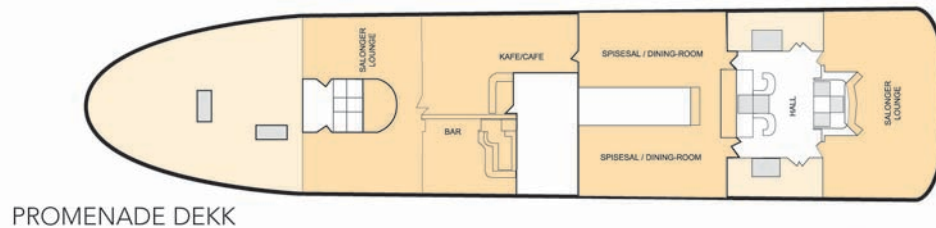

# MS Nordstjernen

PROMENADE DEKK

DEKK C

DEKK B

DEKK A

## Lugarkategori

**S, utvendig. Dekk C**  
2-køys lugar med vindu, sofa (som kan gjøres om til seng) samt dusj/wc. Den ene S2-lugaren har kun 2 separate køyer, ingen sofa.

**A, utvendig. Dekk C, B**  
2-køys lugar med køye og dusj/wc

**I, innvendig. Dekk C**  
2-køys lugar med dusj/wc

**C, innvendig. Dekk B**  
Over/underkøyer, bord, dusj/wc.

**D, utvendig. Dekk B**  
2/3/4- køys lugar med køye og vas

**E, utvendig. Dekk B, A**  
2 el. 4- køys lugar med køye og vask