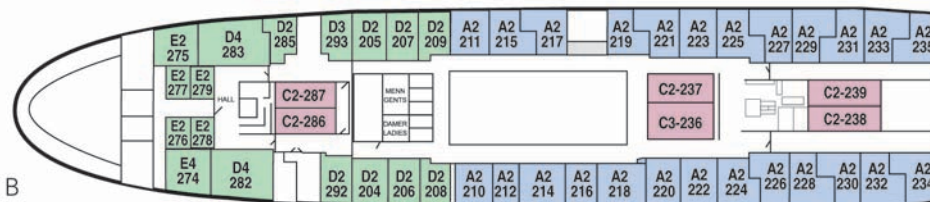

# MS Nordstjernen

PROMENADE DEKK

DEKK C

DEKK B

DEKK A

## Lugarkategori

**S, utvendig. Dekk C**  
2-køys lugar med vindu, sofa (som kan gjøres om til seng) samt dusj/wc. Den ene S2-lugaren har kun 2 separate køyer, ingen sofa.

**A, utvendig. Dekk C, B**  
2-køys lugar med køye og dusj/wc

**I, innvendig. Dekk C**  
2-køys lugar med dusj/wc

**C, innvendig. Dekk B**  
Over/underkøyer, bord, dusj/wc.

**D, utvendig. Dekk B**  
2/3/4- køys lugar med køye og vas

**E, utvendig. Dekk B, A**  
2 el. 4- køys lugar med køye og vask